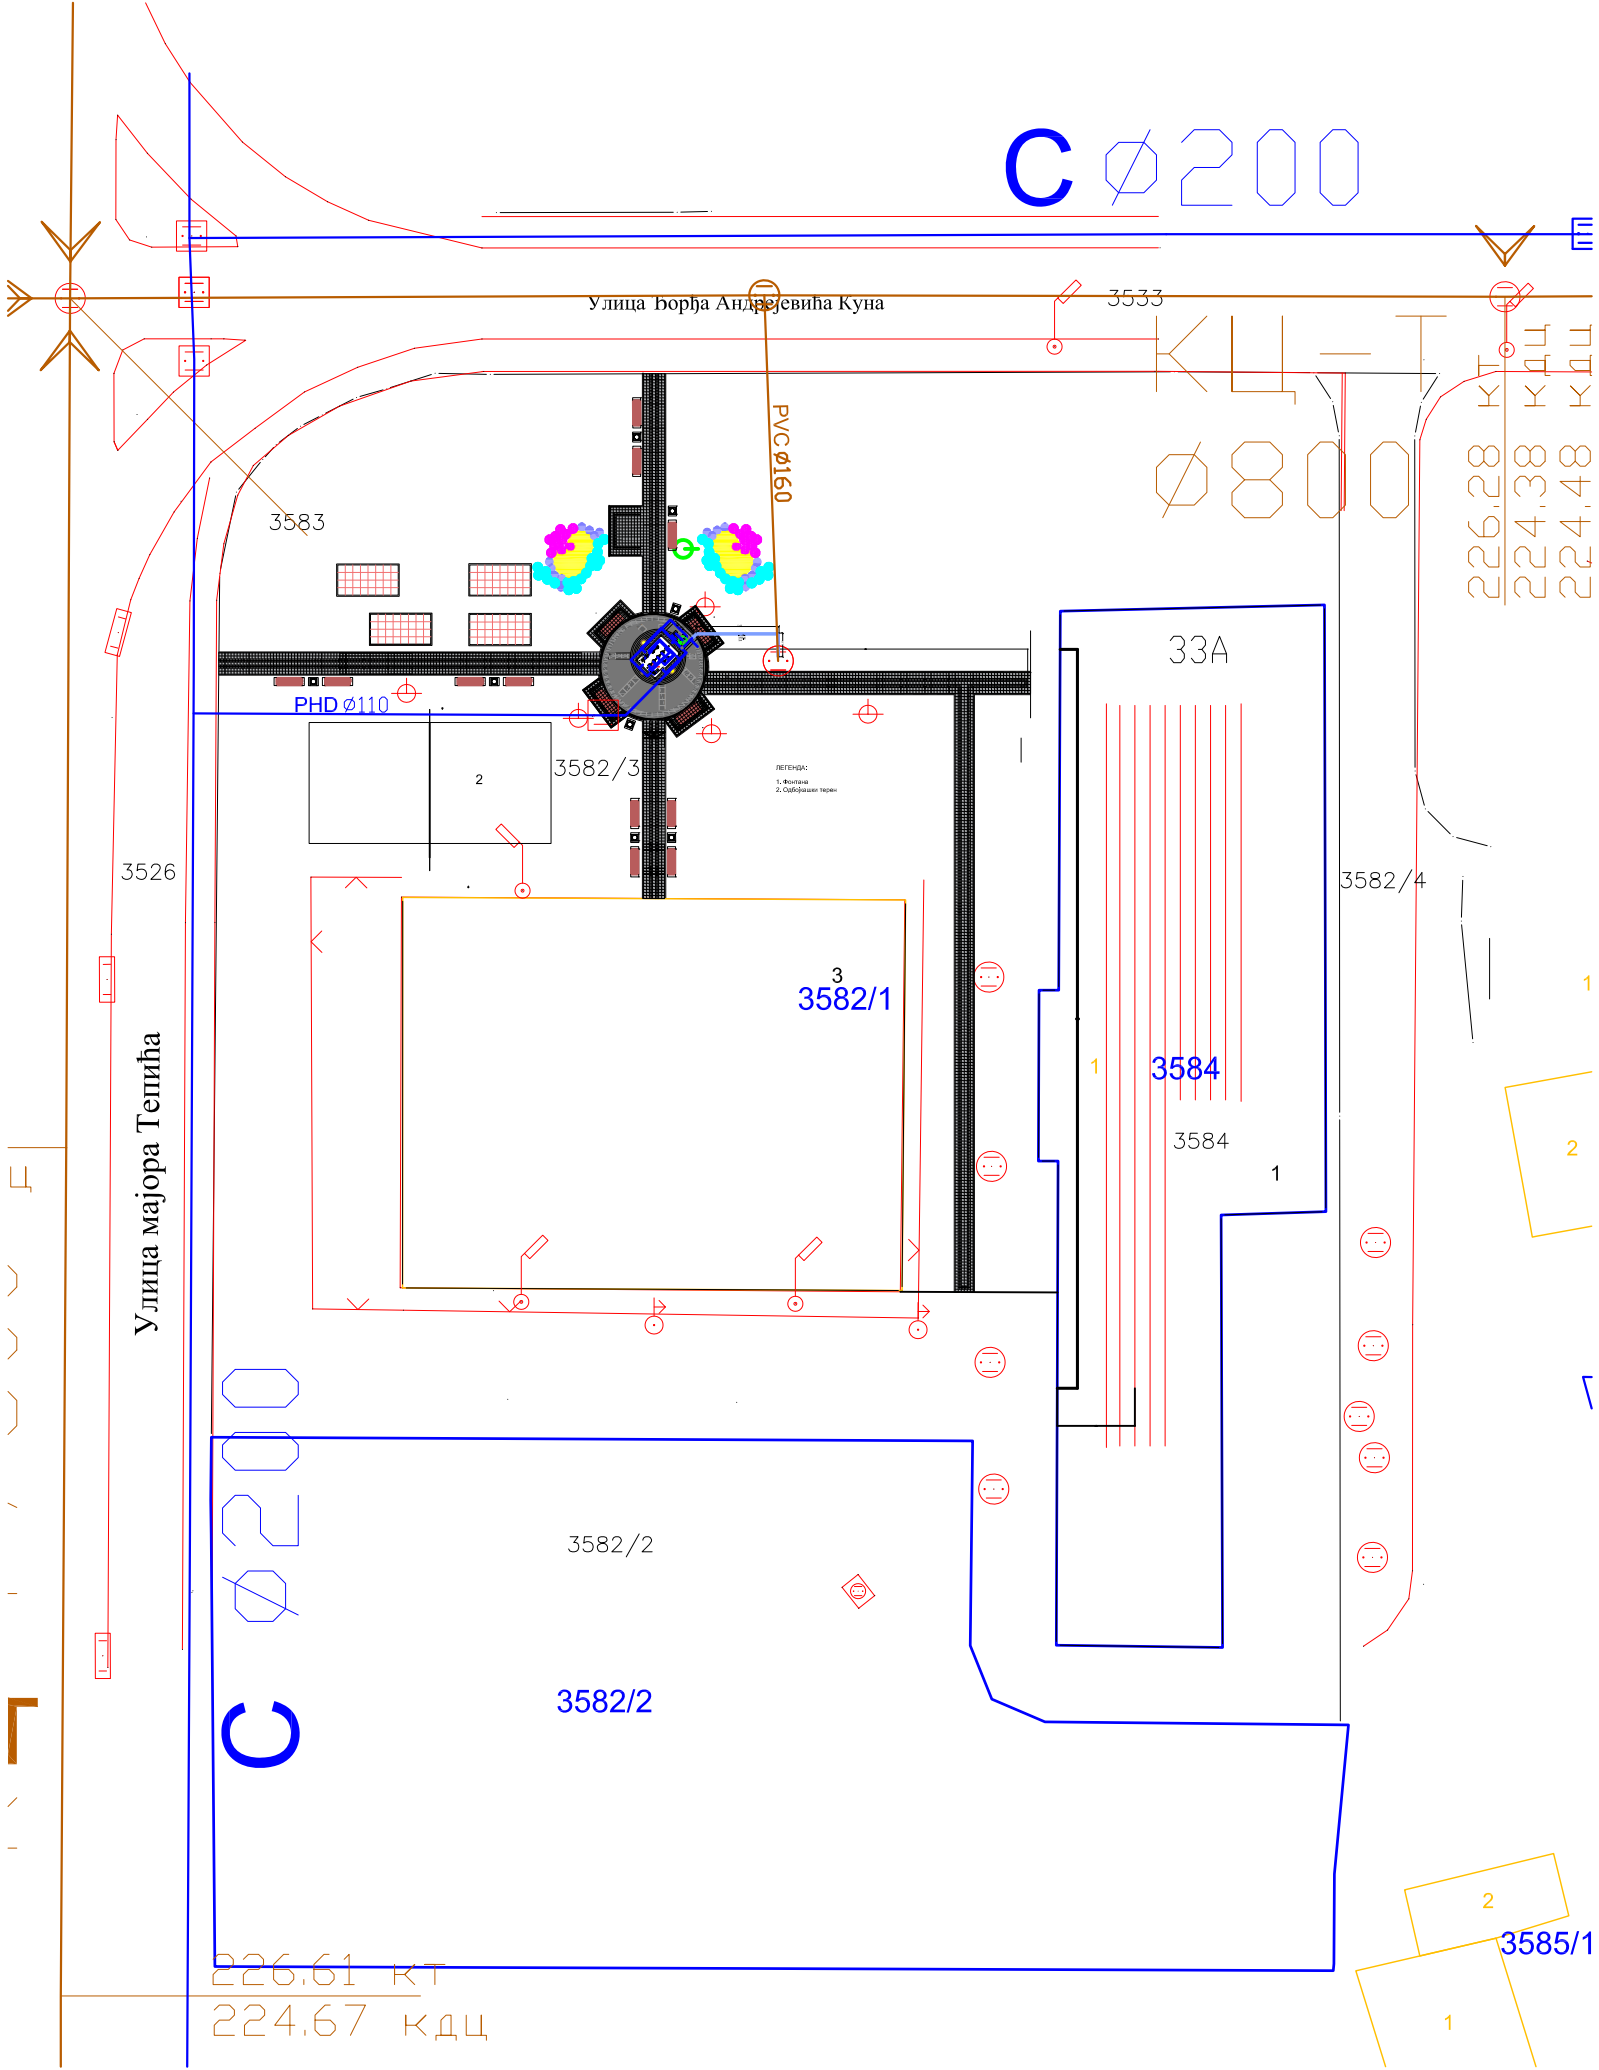

C Ø200

Улица Ђорђа Андрејевића Куна

3533

3583

Р/С Ø160

226.28 КТ  
224.38 КДЦ  
224.48 КДЦ

33А

PHD Ø110

3582/3

ЛЕГЕНДА:  
1. Физика  
2. Социјалне мере

3526

3582/4

Улица мајора Тепића

3  
3582/1

1  
3584

3584

1

3582/2

3582/2

C Ø200

C

226.61 КТ

224.67 КДЦ

3585/1

1

2

ЛЕГЕНДА:  
1. Фонтана  
2. Одложакши терен

PVC Ø160

PNC Ø110

3582/3

3583

3586