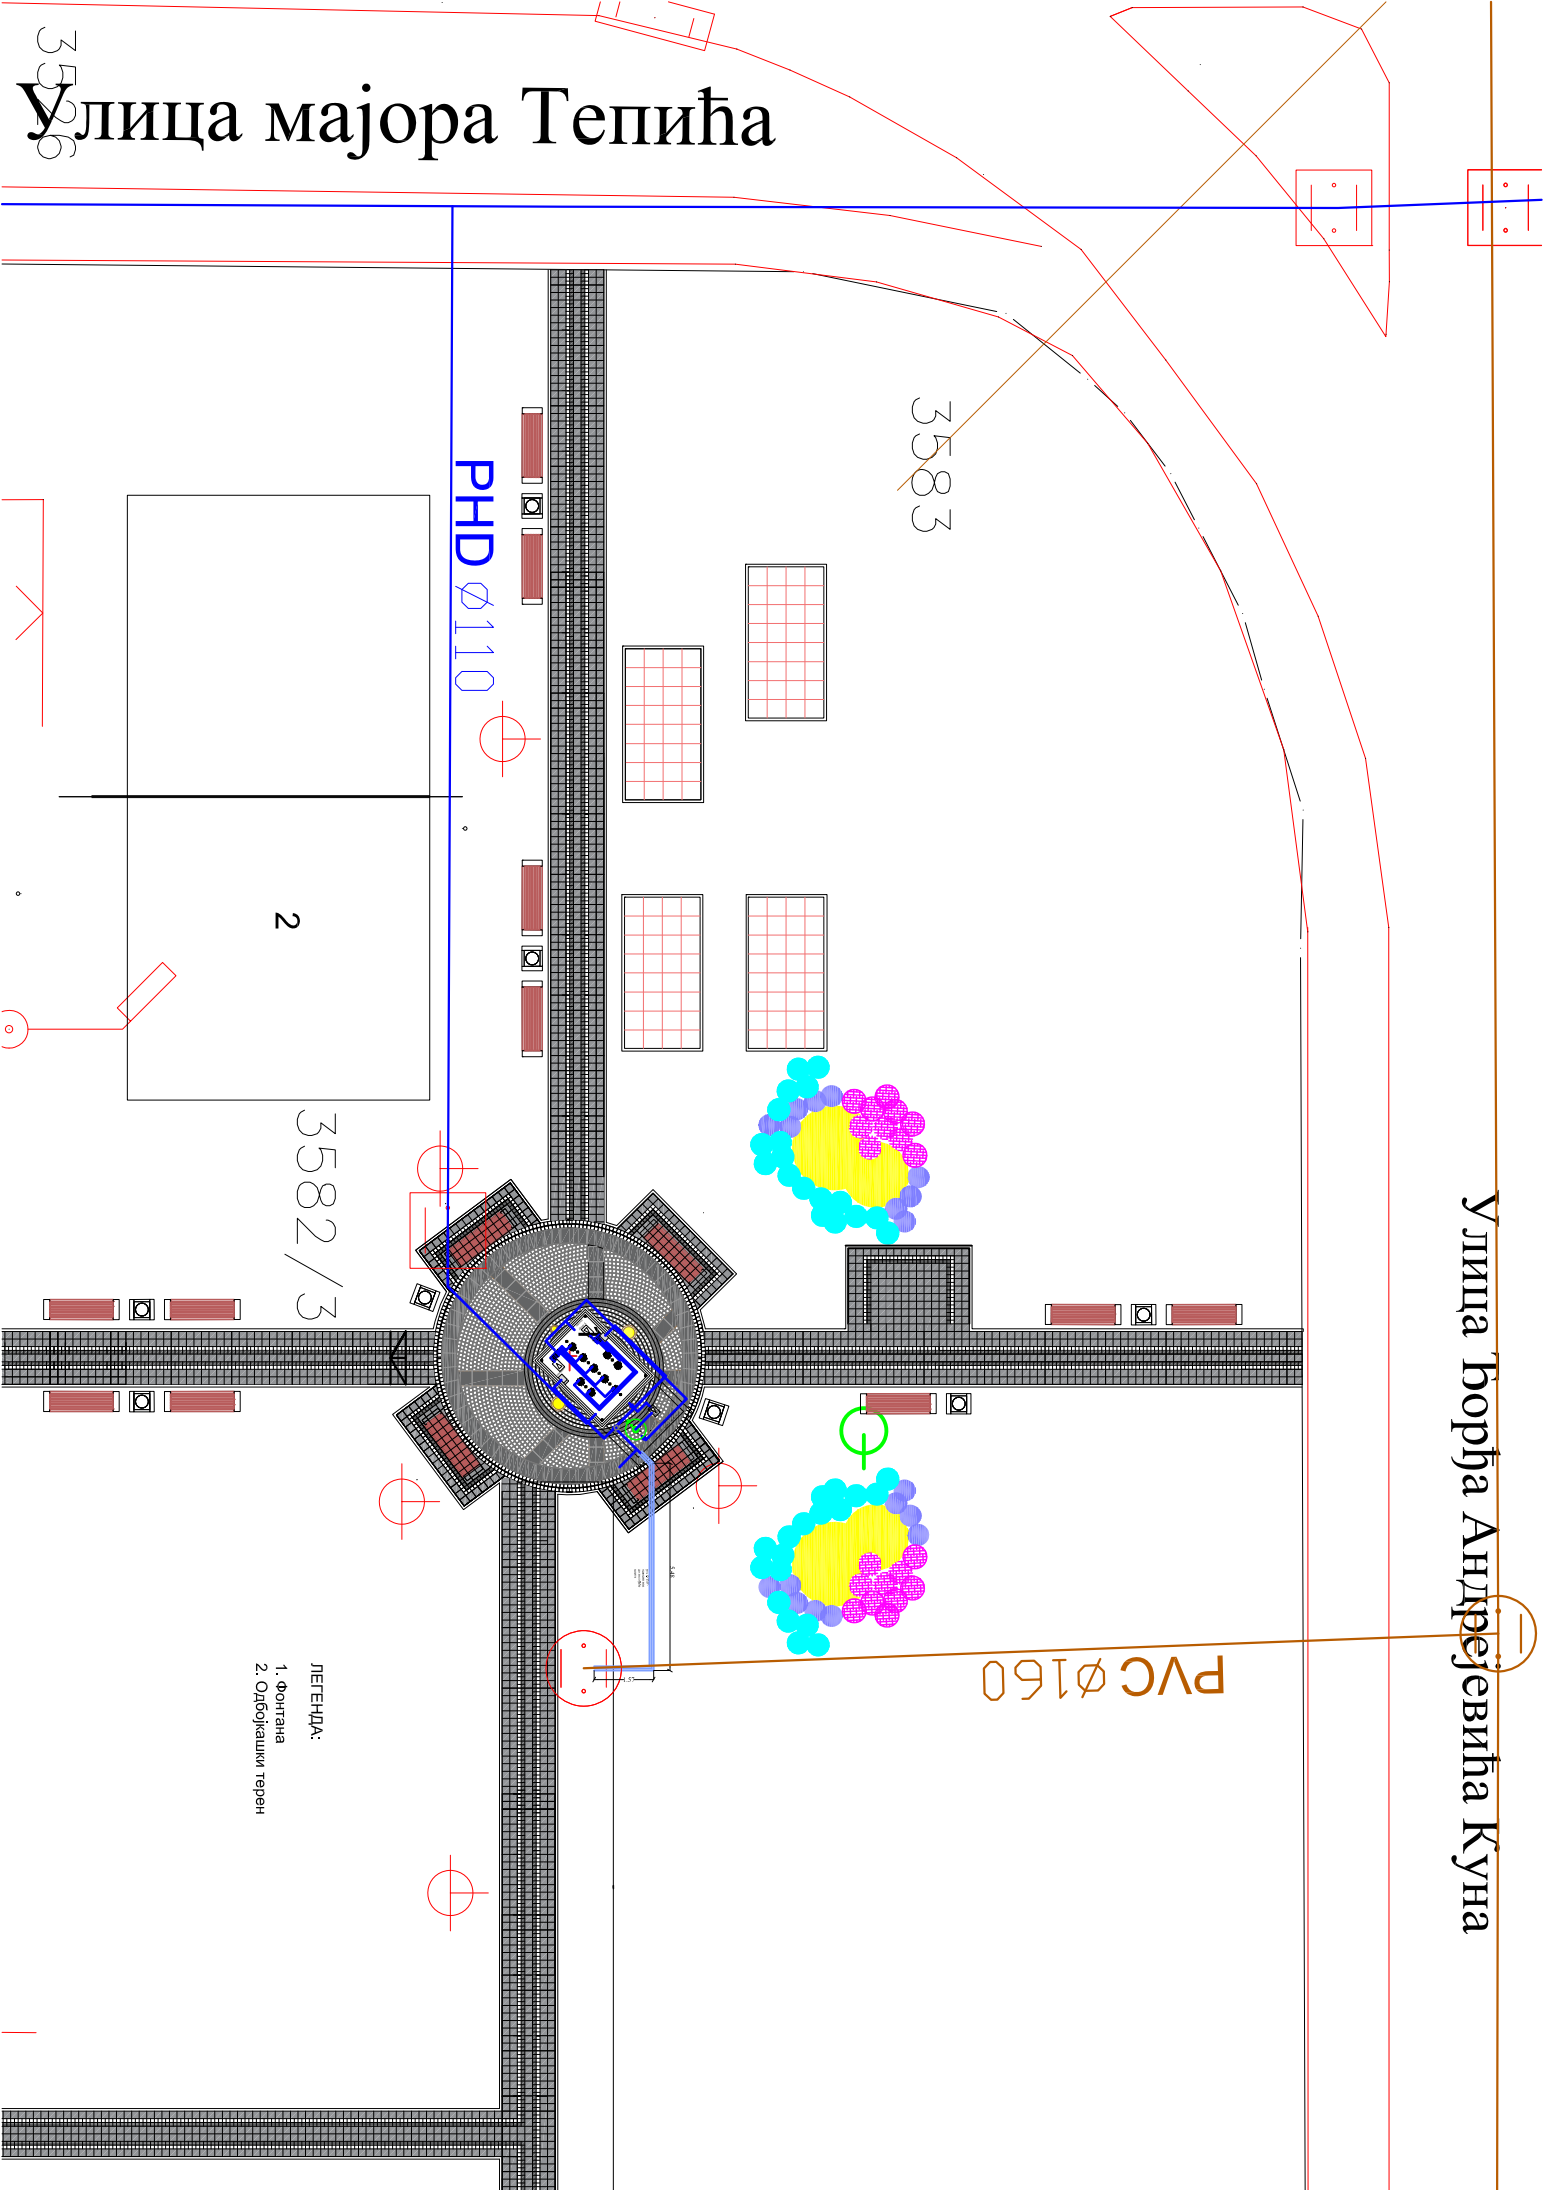

C Ø200

Улица Ђорђа Андрејевића Куна

3533

3583

Р/С Ø160

226.28 КТ  
224.38 КДЦ  
224.48 КДЦ

33А

PHD Ø110

3582/3

ЛЕГЕНДА:  
1. Физика  
2. Социјалне мере

3526

3582/4

Улица мајора Тепића

3  
3582/1

1  
3584

3584

1

2

ЛЕГЕНДА:  
1. Фонтана  
2. Одложакши терен

PVC Ø160

PNC Ø110

3582/3

3583

3586